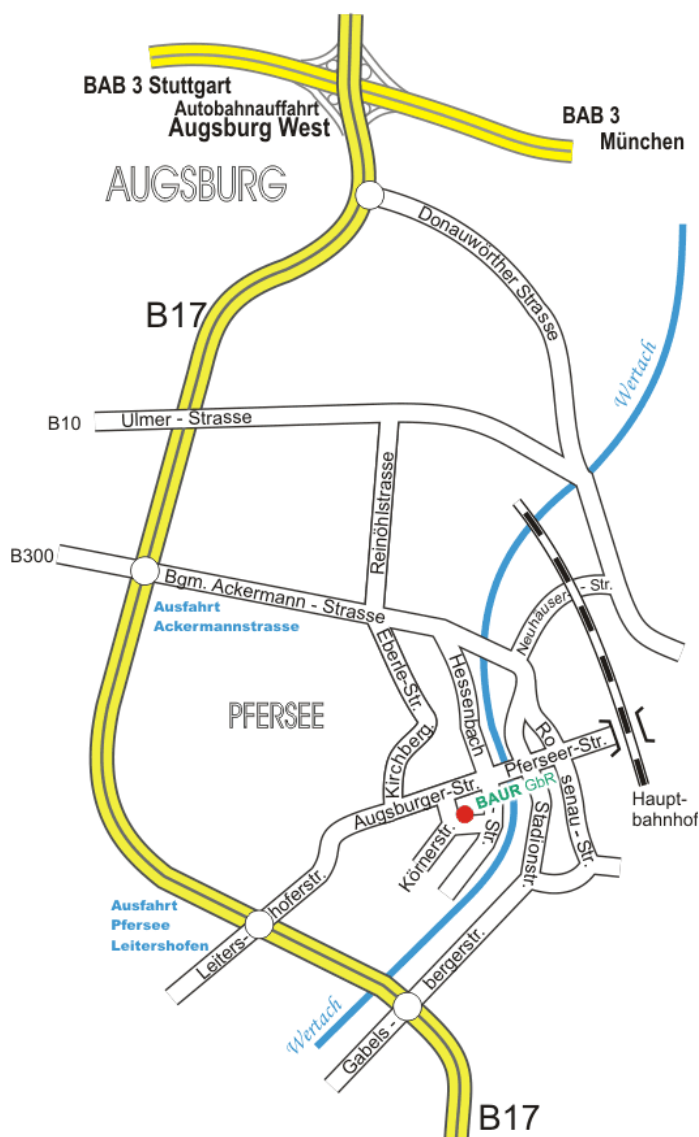

Wegbeschreibung

Mit dem Auto:

- Von der A8 kommend bei der Ausfahrt Augsburg West auf die B17 Richtung Landsberg fahren.
- Verlassen Sie die B17 in Richtung B300, Memmingen, Augsburg-Zentrum, Kriegshaber-Süd, Pfersee-Nord, HBf.
- Biegen Sie links in die Bürgermeister-Ackermann-Straße (B300) ein. Folgen Sie dem Straßenverlauf für 350 m.
- Verlassen Sie die Bürgermeister-Ackermann-Straße und biegen rechts in die Hessenbachstraße / Lutzstraße ein. Folgen Sie dem Straßenverlauf für 700 m.
- Biegen Sie rechts in die Körnerstraße. Folgen Sie dem Straßenverlauf für 36 m.

Mit der Straßenbahn:

- Mit der Straßenbahn 3 Richtung Pfersee
- Haltestelle „Eberlestraße“ Aussteigen
- Von der Augsburger Straße in die Straße „Am Mühlbach“
- Von dort links in die Körnerstraße gehen.

Wir wünschen Ihnen eine angenehme Reise und gute Fahrt.

Anfahrtsskizze

Baur GbR

Wohnungsvermietung und -verwaltung

Körnerstraße 11 (Rückgebäude)
86157 Augsburg – Pfersee

Telefon: 0821 / 25298-0
Telefax: 0821 / 25298-30